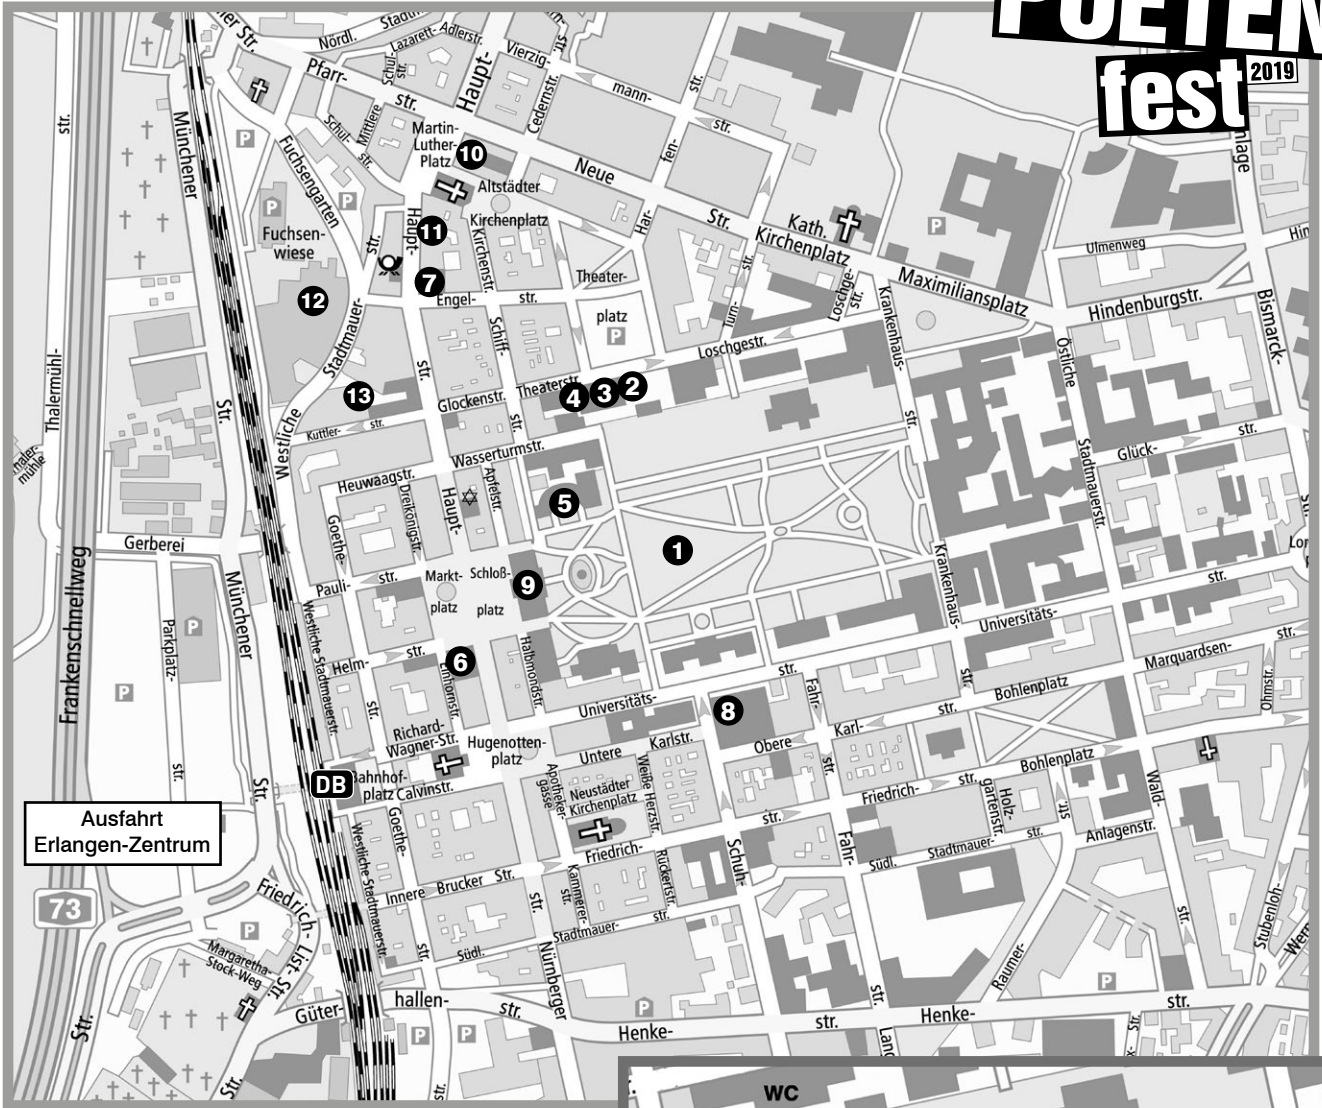

Erlangen Innenstadt

- 1 Schlossgarten
 - 2 Markgrafen-theater, Theaterplatz 2
 - 3 Redoutensaal, Theaterplatz 1
 - 4 Theater in der Garage / Theatercafé, Theaterstr. 5
 - 5 Orangerie, Schlossgarten 1
 - 6 Palais Stutterheim, Marktplatz 1
 - 7 Kunstverein – Neue Galerie, Hauptstr. 72
 - 8 Universitätsbibliothek, Schuhstr. 1 a
 - 9 Foyer im Schloss, Schlossplatz 4
 - 10 Stadtmuseum, Martin-Luther-Platz 9
 - 11 Lamm-Lichtspiele, Hauptstr. 86
 - 12 Kulturzentrum E-Werk, Fuchsenwiese 1
 - 13 Lesecafé der vhs, Altstadtmarktpassage, Hauptstr. 55
- DB** Bahnhof

- HP** Hauptpodium
- NP I** Nebenpodium I
- NP II** Nebenpodium II
- JP** Junges Podium
- Zelt** Druckwerkstatt
- BL** Bilderbuch-Lesewiese
- D & B** Druck & Buch, Foyer im Schloss
- Info** Information und Kartenvorverkauf
- Bü** Büchertisch
- G** Gastronomie