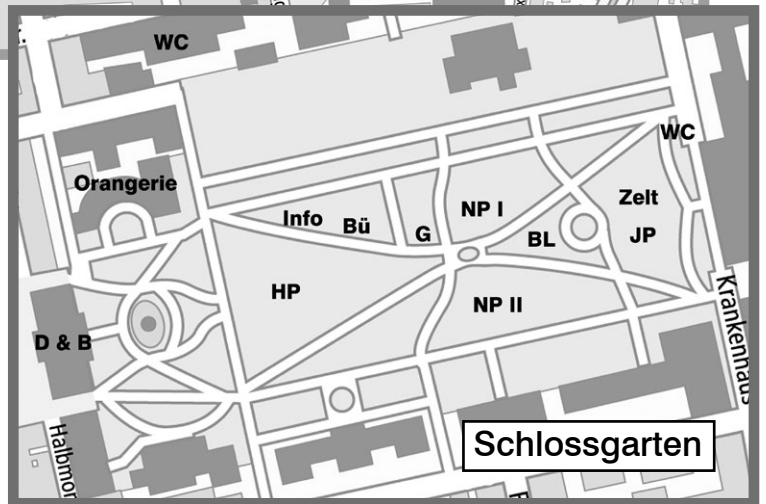

Erlangen Innenstadt

- 1 Schlossgarten
 - 2 Markgrafen-theater, Theaterplatz 2
 - 3 Redoutensaal, Theaterplatz 1
 - 4 Theater in der Garage / Theatercafé, Theaterstr. 5
 - 5 Orangerie, Schlossgarten 1
 - 6 Palais Stutterheim, Marktplatz 1
 - 7 Kunstverein – Neue Galerie, Hauptstr. 72
 - 8 Universitätsbibliothek, Schuhstr. 1 a
 - 9 Foyer im Schloss, Schlossplatz 4
 - 10 Stadtmuseum, Martin-Luther-Platz 9
 - 11 Lamm-Lichtspiele, Hauptstr. 86
 - 12 Kulturzentrum E-Werk, Fuchsenwiese 1
 - 13 Lesecafé der vhs, Altstadtmarktpassage, Hauptstr. 55
- DB** Bahnhof

- HP** Hauptpodium
- NP I** Nebenpodium I
- NP II** Nebenpodium II
- JP** Junges Podium
- Zelt** Druckwerkstatt
- BL** Bilderbuch-Lesewiese
- D & B** Druck & Buch, Foyer im Schloss
- Info** Information und Kartenvorverkauf
- Bü** Büchertisch
- G** Gastronomie